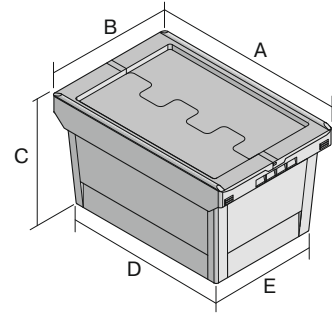

# Mehrwegbehälter MB, mit Schließsystem MBD86321D BS1 | Datenblatt

Pos. Abmessungen, Toleranzen nach DIN 16901

A	Außenlänge oben	800 mm
B	Außenbreite oben	600 mm
C	Höhe	353 mm
D	Bodenlänge außen	690 mm
E	Bodenbreite außen	508 mm

Eigenschaften	*Belastungsangaben nach EN 13117
Eigengewicht	8,18 kg
*Aufflast	300 kg
*Inhaltsbelastung	200 kg
Volumen	109 Liter
ESD	–
Lebensmittelecht	–
Material	PP
Lagerartikel	–
Stück/VE	1
Farbe	taubenblau
Bestell-Nr.	6-20288

Weitere Farben / Sonderfarben auf Anfrage

Abmessungen, Toleranzen nach DIN 16901	
Außenlänge oben	800 mm
Außenbreite oben	600 mm
Höhe	353 mm
Innenlänge oben	682 mm
Innenbreite oben	500 mm
Innenhöhe	289 mm